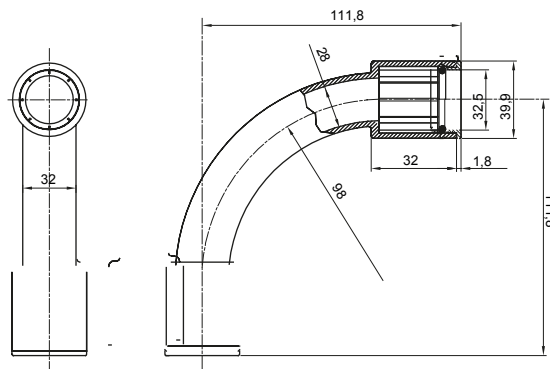

Formteile für starre Rohre mit den Schutzarten IP40 und IP67. Starre schwere Rohre der Baureihe RKB aus PVC, Klassifizierung 4321. Gemäß IEC 61386-1 (CEI 23/80) und IEC 61386-21 (CEI 23/81). Verfügbar in 7 Größen, von 16 bis 63 mm, Länge 3 m. Geeignet für Stark- und Schwachstrom. Installation: Aufputz, abgehängte Decken und Doppelböden.

Farbe	Grau ähnlich RAL 7035	Schutzart	IP67
Rohr Ø (mm)	32	Material	Halogenfrei gemäß EN 60754-2
Electrocod	21221		

Abmessungen

Technische Symbole

IP

HF
HALOGEN FREI

IP67

Normen / Richtlinien