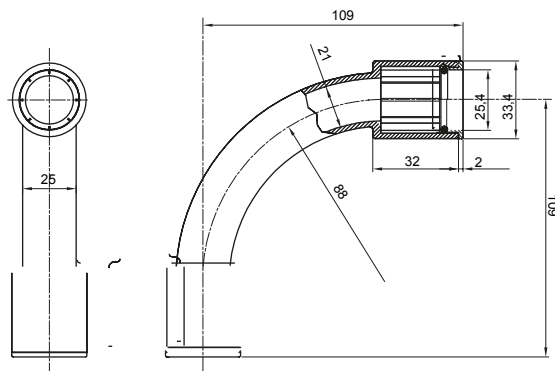

Formteile für starre Rohre mit den Schutzarten IP40 und IP67. Starre schwere Rohre der Baureihe RKB aus PVC, Klassifizierung 4321. Gemäß IEC 61386-1 (CEI 23/80) und IEC 61386-21 (CEI 23/81). Verfügbar in 7 Größen, von 16 bis 63 mm, Länge 3 m. Geeignet für Stark- und Schwachstrom. Installation: Aufputz, abgehängte Decken und Doppelböden.

Farbe	Grau ähnlich RAL 7035	Schutzart	IP67
Rohr Ø (mm)	25	Material	Halogenfrei gemäß EN 60754-2
Electrocod	21221		

### Abmessungen