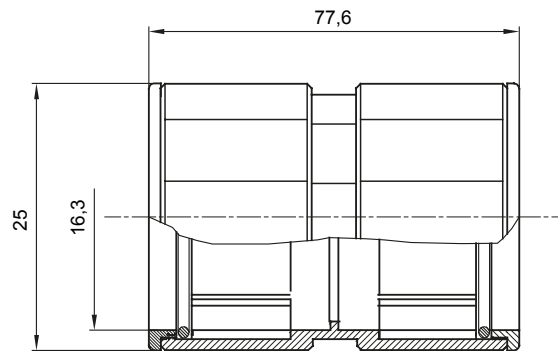

Formteile für starre Rohre mit den Schutzarten IP40 und IP67. Starre schwere Rohre der Baureihe RKB aus PVC, Klassifizierung 4321. Gemäß IEC 61386-1 (CEI 23/80) und IEC 61386-21 (CEI 23/81). Verfügbar in 7 Größen, von 16 bis 63 mm, Länge 3 m. Geeignet für Stark- und Schwachstrom. Installation: Aufputz, abgehängte Decken und Doppelböden.

Farbe	Grau ähnlich RAL 7035	Schutzart	IP67
Rohr Ø (mm)	16	Material	Halogenfrei gemäß EN 60754-2
Electrocod	21221		

Abmessungen

Technische Symbole

IP

HF
HALOGEN FREE

IP67

Normen / Richtlinien