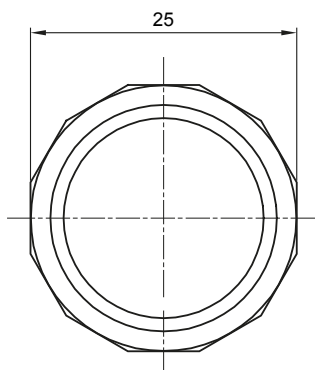

Formteile für starre Rohre mit den Schutzarten IP40 und IP67. Starre schwere Rohre der Baureihe RKB aus PVC, Klassifizierung 4321. Gemäß IEC 61386-1 (CEI 23/80) und IEC 61386-21 (CEI 23/81). Verfügbar in 7 Größen, von 16 bis 63 mm, Länge 3 m. Geeignet für Stark- und Schwachstrom. Installation: Aufputz, abgehängte Decken und Doppelböden.

Farbe	Grau ähnlich RAL 7035	Schutzart	IP67
Rohr Ø (mm)	16	Material	Halogenfrei gemäß EN 60754-2
Electrocod	21221		

Abmessungen

Technische Symbole

IP

HF
HALOGEN FREE

IP67

Normen / Richtlinien