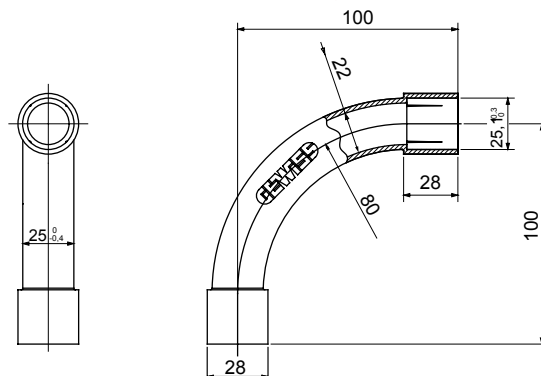

Formteile für starre Rohre mit den Schutzarten IP40 und IP67. Starre schwere Rohre der Baureihe RKB aus PVC, Klassifizierung 4321. Gemäß IEC 61386-1 (CEI 23/80) und IEC 61386-21 (CEI 23/81). Verfügbar in 7 Größen, von 16 bis 63 mm, Länge 3 m. Geeignet für Stark- und Schwachstrom. Installation: Aufputz, abgehängte Decken und Doppelböden.

Farbe	Grau ähnlich RAL 7035	Schutzart	IP40
Rohr Ø (mm)	25	Material	Halogenfrei gemäß EN 60754-2
Electrocod	21221		

### Abmessungen