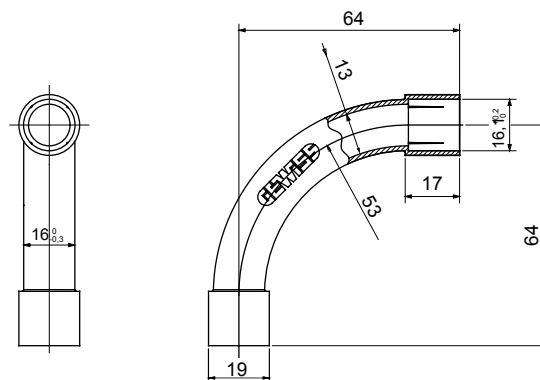

Formteile für starre Rohre mit den Schutzarten IP40 und IP67. Starre schwere Rohre der Baureihe RKB aus PVC, Klassifizierung 4321. Gemäß IEC 61386-1 (CEI 23/80) und IEC 61386-21 (CEI 23/81). Verfügbar in 7 Größen, von 16 bis 63 mm, Länge 3 m. Geeignet für Stark- und Schwachstrom. Installation: Aufputz, abgehängte Decken und Doppelböden.

Farbe	Grau ähnlich RAL 7035	Schutzart	IP40
Rohr Ø (mm)	16	Material	Halogenfrei gemäß EN 60754-2
Electrocod	21221		

### Abmessungen