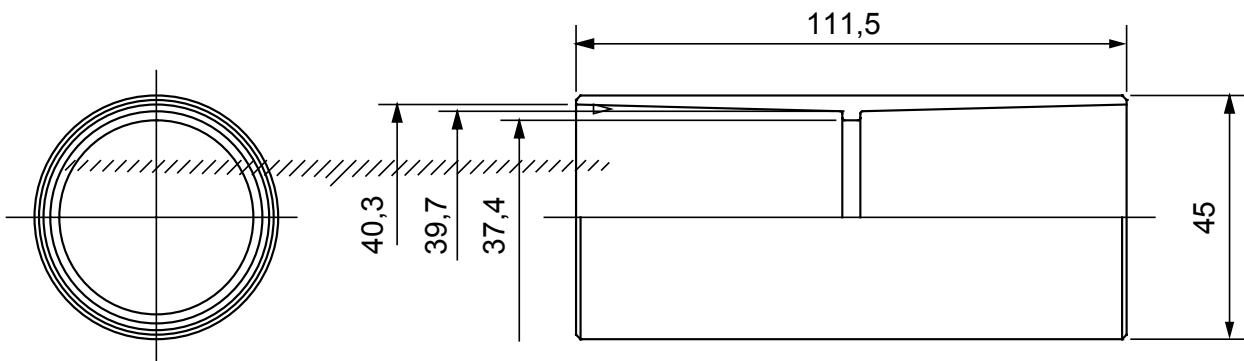

Formteile für starre Rohre mit den Schutzarten IP40 und IP67. Starre schwere Rohre der Baureihe RKB aus PVC, Klassifizierung 4321. Gemäß IEC 61386-1 (CEI 23/80) und IEC 61386-21 (CEI 23/81). Verfügbar in 7 Größen, von 16 bis 63 mm, Länge 3 m. Geeignet für Stark- und Schwachstrom. Installation: Aufputz, abgehängte Decken und Doppelböden.

Farbe	Grau ähnlich RAL 7035	Schutzart	IP40
Rohr Ø (mm)	40	Material	Halogenfrei gemäß EN 60754-2
Electrocod	21221		

### Abmessungen