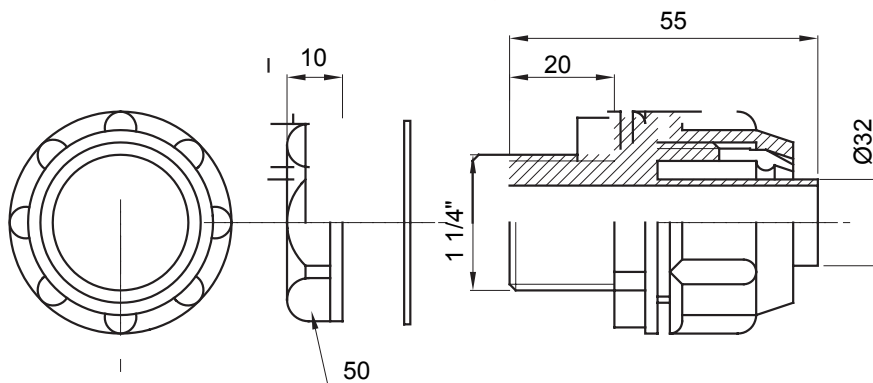

Gerade und drehbare Verbinder für Schutzschläuche mit der Schutzart IP54.

Farbe	Grau ähnlich RAL 7035	Schutzart	IP54
Gewinde Zoll	1 1/4"	Schlauch Ø (mm)	32
Typ	Fest	Electrocod	210

Abmessungen

Technische Symbole