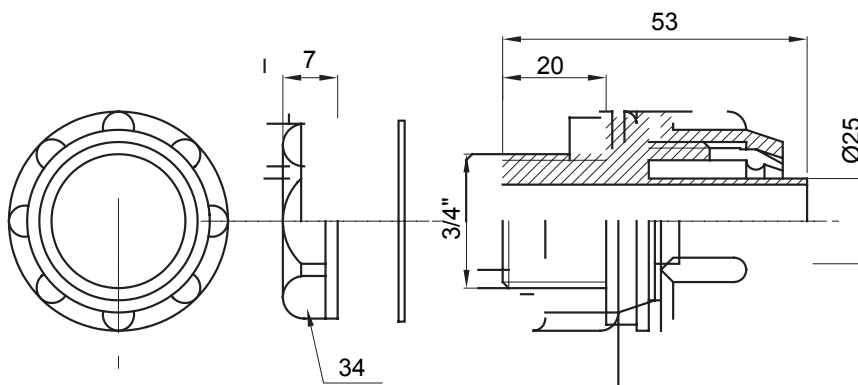

Gerade und drehbare Verbinder für Schutzschläuche mit der Schutzart IP54.

Farbe	Grau ähnlich RAL 7035	Schutzart	IP54
Gewinde Zoll	3/4"	Schlauch Ø (mm)	25
Typ	Fest	Electrocod	210

Abmessungen

Technische Symbole