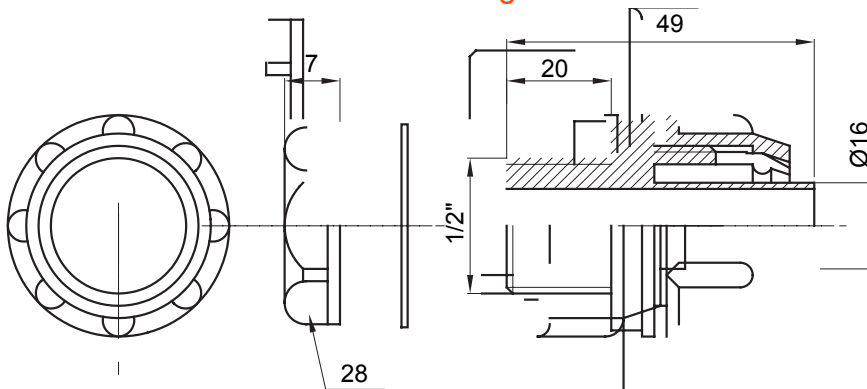

Gerade und drehbare Verbinder für Schutzschläuche mit der Schutzart IP54.

Farbe	Grau ähnlich RAL 7035	Schutzart	IP54
Gewinde Zoll	1/2"	Schlauch Ø (mm)	16
Typ	Fest	Electrocod	210

Abmessungen

Technische Symbole