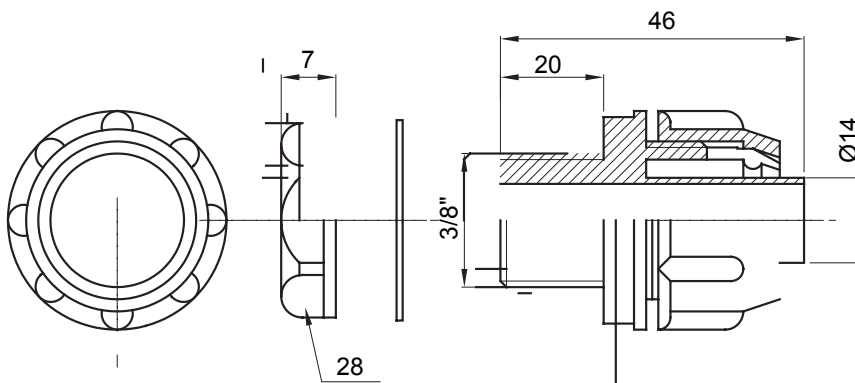

Gerade und drehbare Verbinder für Schutzschläuche mit der Schutzart IP54.

Farbe	Grau ähnlich RAL 7035	Schutzart	IP54
Gewinde Zoll	1/2"	Schlauch Ø (mm)	14
Typ	Fest	Electrocod	210

### Abmessungen