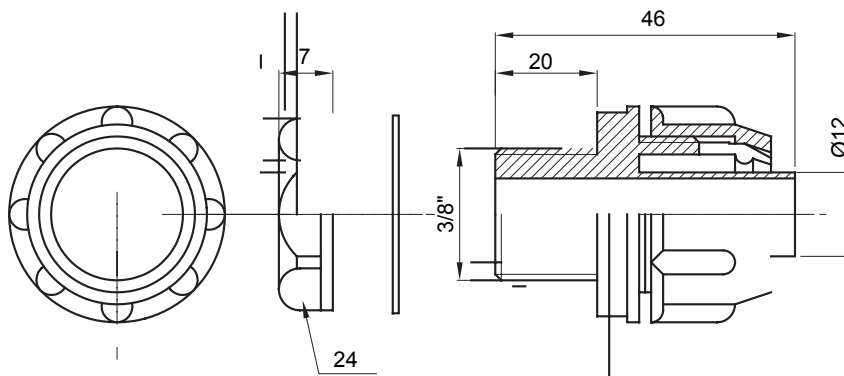

Gerade und drehbare Verbinder für Schutzschläuche mit der Schutzart IP54.

Farbe	Grau ähnlich RAL 7035	Schutzart	IP54
Gewinde Zoll	3/8"	Schlauch Ø (mm)	12
Typ	Fest	Electrocod	210

Abmessungen

Technische Symbole