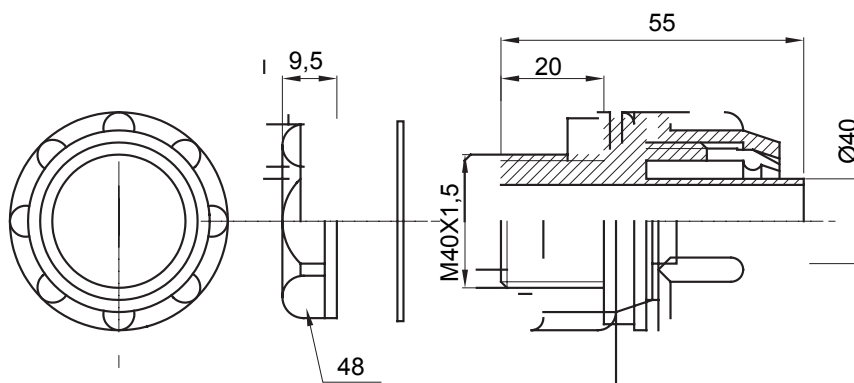

Gerade und drehbare Verbinder für Schutzschläuche mit der Schutzart IP54.

Farbe	Grau ähnlich RAL 7035	Schutzart	IP54
Gewinde metrisch	M40x1,5	Schlauch Ø (mm)	40
Typ	Fest	Electrocod	210

### Abmessungen