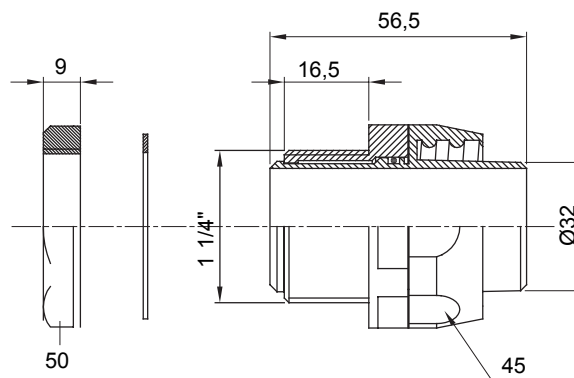

Gerade und drehbare Verbinder für Schutzschläuche mit der Schutzart IP54.

Farbe	Schwarz ähnlich RAL 9005	Schutzart	IP54
Gewinde Zoll	1 1/4"	Schlauch Ø (mm)	32
Typ	Drehbare	Electrocod	210

Abmessungen

Technische Symbole