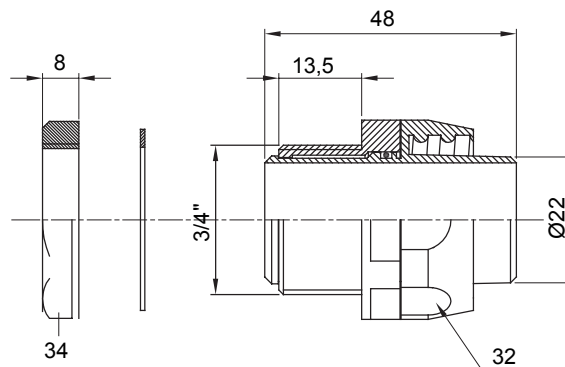

Gerade und drehbare Verbinder für Schutzschläuche mit der Schutzart IP54.

|              |                          |                 |      |
|--------------|--------------------------|-----------------|------|
| Farbe        | Schwarz ähnlich RAL 9005 | Schutzart       | IP54 |
| Gewinde Zoll | 3/4"                     | Schlauch Ø (mm) | 22   |
| Typ          | Drehbare                 | Electrocod      | 210  |

### Abmessungen