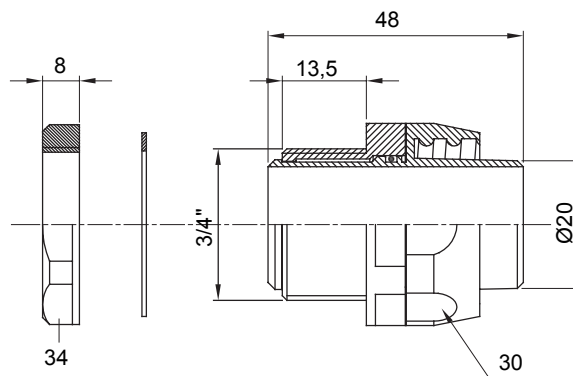

Gerade und drehbare Verbinder für Schutzschläuche mit der Schutzart IP54.

|              |                          |                 |      |
|--------------|--------------------------|-----------------|------|
| Farbe        | Schwarz ähnlich RAL 9005 | Schutzart       | IP54 |
| Gewinde Zoll | 3/4"                     | Schlauch Ø (mm) | 20   |
| Typ          | Drehbare                 | Electrocod      | 210  |

### Abmessungen