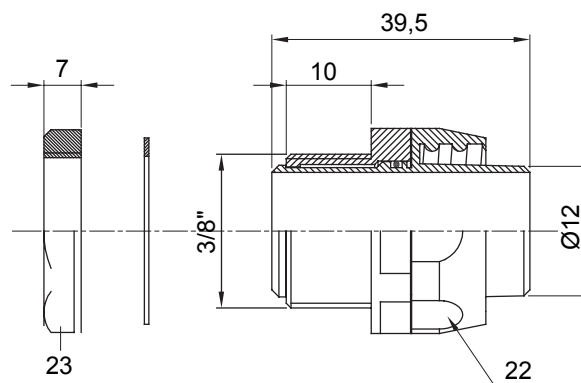

Gerade und drehbare Verbinder für Schutzschläuche mit der Schutzart IP54.

Farbe	Schwarz ähnlich RAL 9005	Schutzart	IP54
Gewinde Zoll	3/8"	Schlauch Ø (mm)	12
Typ	Drehbare	Electrocod	210

### Abmessungen