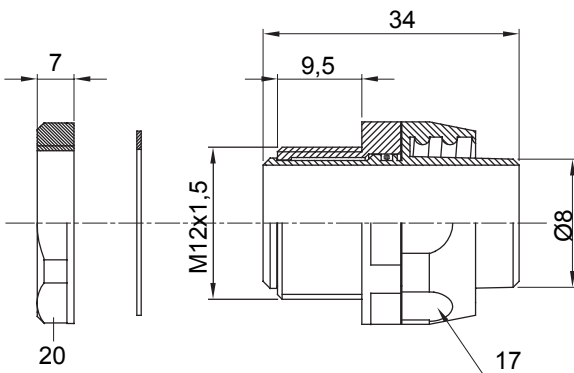

Gerade und drehbare Verbinder für Schutzschläuche mit der Schutzart IP54.

Farbe	Grau ähnlich RAL 7035	Schutzart	IP54
Gewinde metrisch	M 12x1,5	Schlauch Ø (mm)	8
Typ	Drehbare	Electrocod	210

Abmessungen

Technische Symbole

IP

IP54

Normen / Richtlinien