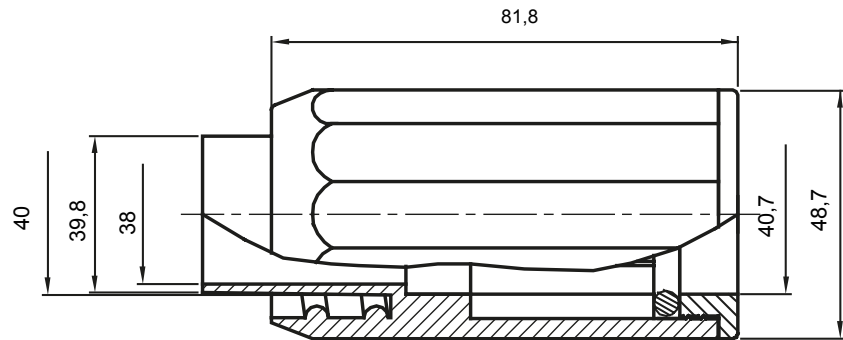

Formteile für starre Rohre mit den Schutzarten IP40 und IP67. Starre schwere Rohre der Baureihe RKB aus PVC, Klassifizierung 4321. Gemäß IEC 61386-1 (CEI 23/80) und IEC 61386-21 (CEI 23/81). Verfügbar in 7 Größen, von 16 bis 63 mm, Länge 3 m. Geeignet für Stark- und Schwachstrom. Installation: Aufputz, abgehängte Decken und Doppelböden.

Farbe	Grau ähnlich RAL 7035	Schutzart	IP65
Rohr Ø (mm)	40	Schlauch Ø (mm)	40
Material	Halogenfrei gemäß EN 60754-2	Electrocod	21221

### Abmessungen