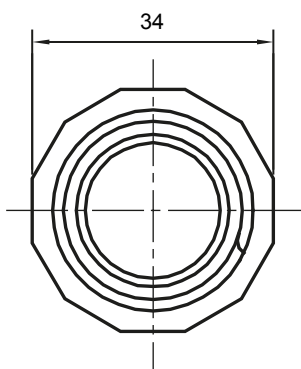

Formteile für starre Rohre mit den Schutzarten IP40 und IP67. Starre schwere Rohre der Baureihe RKB aus PVC, Klassifizierung 4321. Gemäß IEC 61386-1 (CEI 23/80) und IEC 61386-21 (CEI 23/81). Verfügbar in 7 Größen, von 16 bis 63 mm, Länge 3 m. Geeignet für Stark- und Schwachstrom. Installation: Aufputz, abgehängte Decken und Doppelböden.

Farbe	Grau ähnlich RAL 7035	Schutzart	IP65
Rohr Ø (mm)	25	Schlauch Ø (mm)	25
Material	Halogenfrei gemäß EN 60754-2	Electrocod	21221

Abmessungen

Technische Symbole

IP

HF
HALOGEN FREI

IP65

Normen / Richtlinien