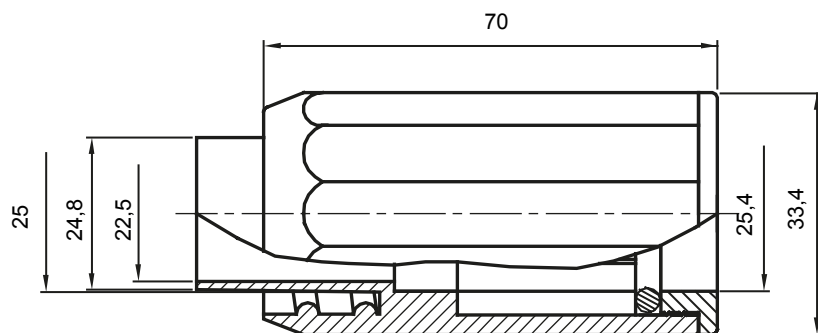

Formteile für starre Rohre mit den Schutzarten IP40 und IP67. Starre schwere Rohre der Baureihe RKB aus PVC, Klassifizierung 4321. Gemäß IEC 61386-1 (CEI 23/80) und IEC 61386-21 (CEI 23/81). Verfügbar in 7 Größen, von 16 bis 63 mm, Länge 3 m. Geeignet für Stark- und Schwachstrom. Installation: Aufputz, abgehängte Decken und Doppelböden.

Farbe	Grau ähnlich RAL 7035	Schutzart	IP65
Rohr Ø (mm)	25	Schlauch Ø (mm)	25
Material	Halogenfrei gemäß EN 60754-2	Electrocod	21221

Abmessungen

Technische Symbole

IP

HF
HALOGEN FREI

IP65

Normen / Richtlinien