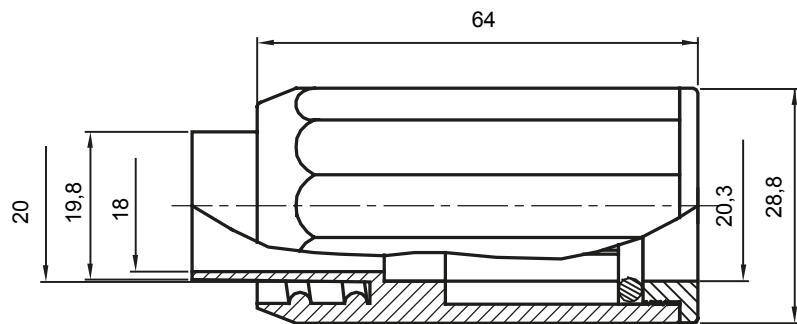

Formteile für starre Rohre mit den Schutzarten IP40 und IP67. Starre schwere Rohre der Baureihe RKB aus PVC, Klassifizierung 4321. Gemäß IEC 61386-1 (CEI 23/80) und IEC 61386-21 (CEI 23/81). Verfügbar in 7 Größen, von 16 bis 63 mm, Länge 3 m. Geeignet für Stark- und Schwachstrom. Installation: Aufputz, abgehängte Decken und Doppelböden.

Farbe	Grau ähnlich RAL 7035	Schutzart	IP65
Rohr Ø (mm)	20	Schlauch Ø (mm)	20
Material	Halogenfrei gemäß EN 60754-2	Electrocod	21221

Abmessungen

Technische Symbole

IP

HF
HALOGEN FREI

IP65

Normen / Richtlinien