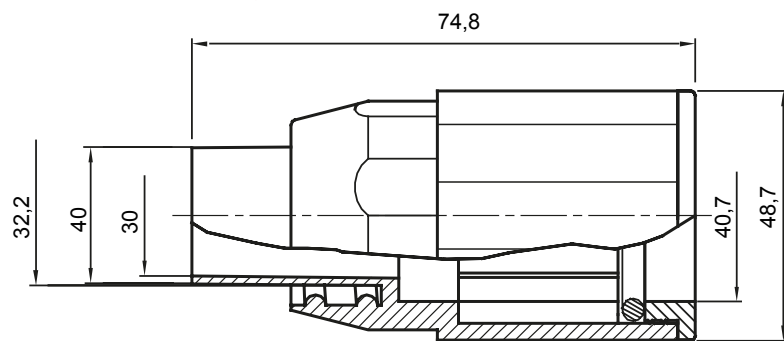

Formteile für starre Rohre mit den Schutzarten IP40 und IP67. Starre schwere Rohre der Baureihe RKB aus PVC, Klassifizierung 4321. Gemäß IEC 61386-1 (CEI 23/80) und IEC 61386-21 (CEI 23/81). Verfügbar in 7 Größen, von 16 bis 63 mm, Länge 3 m. Geeignet für Stark- und Schwachstrom. Installation: Aufputz, abgehängte Decken und Doppelböden.

Farbe	Grau ähnlich RAL 7035	Schutzart	IP65
Rohr Ø (mm)	40	Schlauch Ø (mm)	32
Material	Halogenfrei gemäß EN 60754-2	Electrocod	21221

### Abmessungen