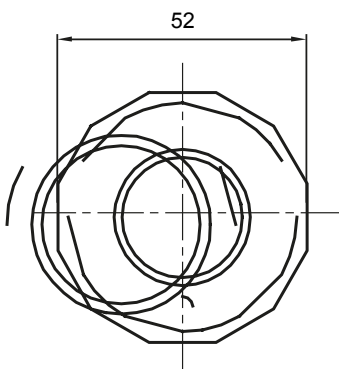

Formteile für starre Rohre mit den Schutzarten IP40 und IP67. Starre schwere Rohre der Baureihe RKB aus PVC, Klassifizierung 4321. Gemäß IEC 61386-1 (CEI 23/80) und IEC 61386-21 (CEI 23/81). Verfügbar in 7 Größen, von 16 bis 63 mm, Länge 3 m. Geeignet für Stark- und Schwachstrom. Installation: Aufputz, abgehängte Decken und Doppelböden.

Farbe	Grau ähnlich RAL 7035	Schutzart	IP65
Rohr Ø (mm)	40	Schlauch Ø (mm)	32
Material	Halogenfrei gemäß EN 60754-2	Electrocod	21221

### Abmessungen