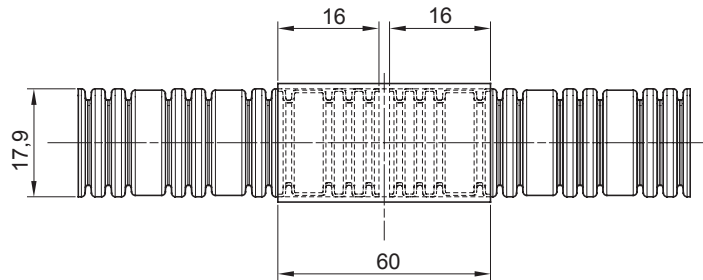

Farbe	Transparent	Material	PVC
Rohr Ø (mm)	16	Electrocod	210

Abmessungen

Normen / Richtlinien