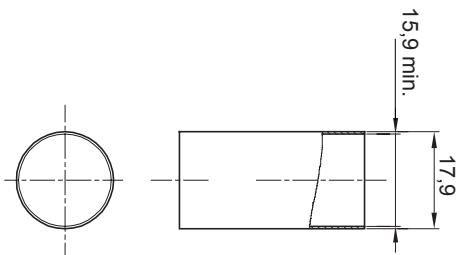

Farbe	Transparent	Material	PVC
Rohr Ø (mm)	16	Electrocod	210

Abmessungen

Normen / Richtlinien