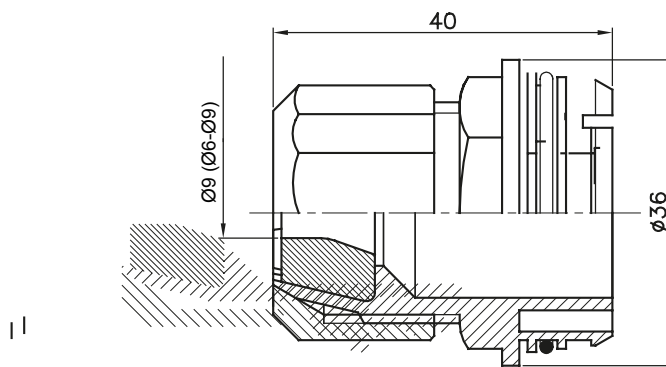

Formteile für starre Rohre mit den Schutzarten IP40 und IP67. Starre schwere Rohre der Baureihe RKB aus PVC, Klassifizierung 4321. Gemäß IEC 61386-1 (CEI 23/80) und IEC 61386-21 (CEI 23/81). Verfügbar in 7 Größen, von 16 bis 63 mm, Länge 3 m. Geeignet für Stark- und Schwachstrom. Installation: Aufputz, abgehängte Decken und Doppelböden.

Farbe	Grau ähnlich RAL 7035	Merkmale	Halogenfrei
Für Kabel Ø (mm)	6-9	Electrocod	21221

### Abmessungen