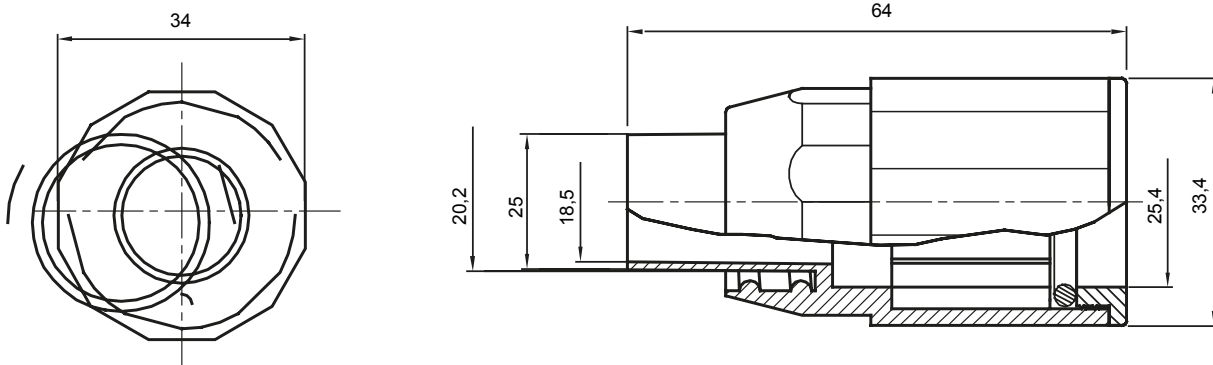

Formteile für starre Rohre mit den Schutzarten IP40 und IP67. Starre schwere Rohre der Baureihe RKB aus PVC, Klassifizierung 4321. Gemäß IEC 61386-1 (CEI 23/80) und IEC 61386-21 (CEI 23/81). Verfügbar in 7 Größen, von 16 bis 63 mm, Länge 3 m. Geeignet für Stark- und Schwachstrom. Installation: Aufputz, abgehängte Decken und Doppelböden.

Farbe	Grau ähnlich RAL 7035	Schutzart	IP65
Rohr Ø (mm)	25	Schlauch Ø (mm)	20
Material	Halogenfrei gemäß EN 60754-2	Electrocod	21221

Abmessungen

Technische Symbole

IP

HF
HALOGEN FREI

IP65

Normen / Richtlinien