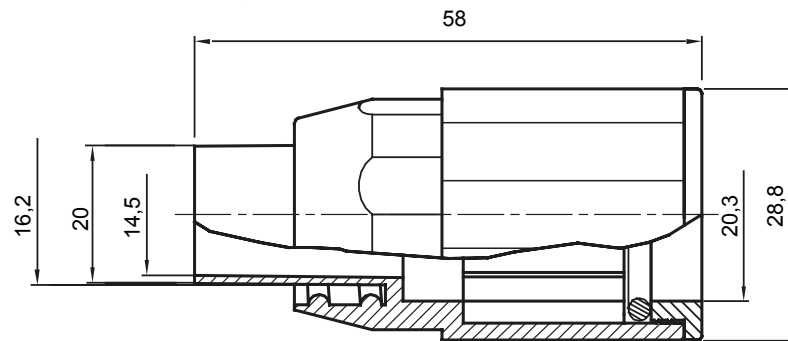

Formteile für starre Rohre mit den Schutzarten IP40 und IP67. Starre schwere Rohre der Baureihe RKB aus PVC, Klassifizierung 4321. Gemäß IEC 61386-1 (CEI 23/80) und IEC 61386-21 (CEI 23/81). Verfügbar in 7 Größen, von 16 bis 63 mm, Länge 3 m. Geeignet für Stark- und Schwachstrom. Installation: Aufputz, abgehängte Decken und Doppelböden.

|             |                              |                 |       |
|-------------|------------------------------|-----------------|-------|
| Farbe       | Grau ähnlich RAL 7035        | Schutzart       | IP65  |
| Rohr Ø (mm) | 20                           | Schlauch Ø (mm) | 16    |
| Material    | Halogenfrei gemäß EN 60754-2 | Electrocod      | 21221 |

### Abmessungen