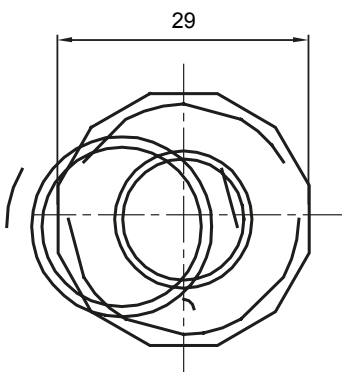

Formteile für starre Rohre mit den Schutzarten IP40 und IP67. Starre schwere Rohre der Baureihe RKB aus PVC, Klassifizierung 4321. Gemäß IEC 61386-1 (CEI 23/80) und IEC 61386-21 (CEI 23/81). Verfügbar in 7 Größen, von 16 bis 63 mm, Länge 3 m. Geeignet für Stark- und Schwachstrom. Installation: Aufputz, abgehängte Decken und Doppelböden.

|             |                              |                 |       |
|-------------|------------------------------|-----------------|-------|
| Farbe       | Grau ähnlich RAL 7035        | Schutzart       | IP65  |
| Rohr Ø (mm) | 20                           | Schlauch Ø (mm) | 16    |
| Material    | Halogenfrei gemäß EN 60754-2 | Electrocod      | 21221 |

### Abmessungen