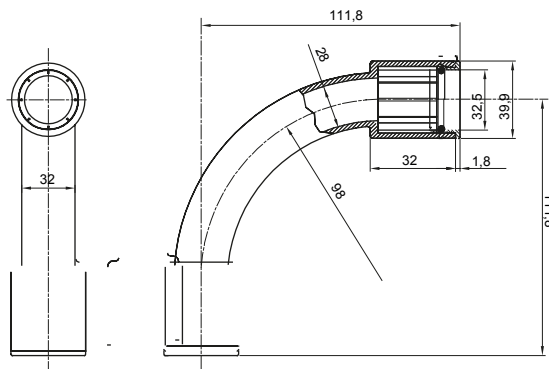

Formteile für starre Rohre mit den Schutzarten IP40 und IP67. Starre schwere Rohre der Baureihe RKB aus PVC, Klassifizierung 4321. Gemäß IEC 61386-1 (CEI 23/80) und IEC 61386-21 (CEI 23/81). Verfügbar in 7 Größen, von 16 bis 63 mm, Länge 3 m. Geeignet für Stark- und Schwachstrom. Installation: Aufputz, abgehängte Decken und Doppelböden.

Farbe	Grau ähnlich RAL 7035	Schutzart	IP67
Rohr Ø (mm)	32	Material	Halogenfrei gemäß EN 60754-2
Electrocod	21221		

Abmessungen

Technische Symbole

IP

HF
HALOGEN FREE

IP67

Normen / Richtlinien