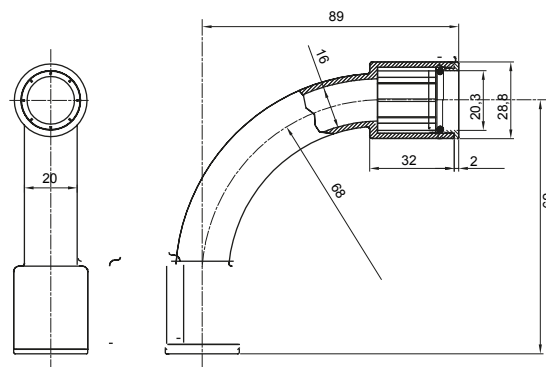

Formteile für starre Rohre mit den Schutzarten IP40 und IP67. Starre schwere Rohre der Baureihe RKB aus PVC, Klassifizierung 4321. Gemäß IEC 61386-1 (CEI 23/80) und IEC 61386-21 (CEI 23/81). Verfügbar in 7 Größen, von 16 bis 63 mm, Länge 3 m. Geeignet für Stark- und Schwachstrom. Installation: Aufputz, abgehängte Decken und Doppelböden.

Farbe	Grau ähnlich RAL 7035	Schutzart	IP67
Rohr Ø (mm)	20	Material	Halogenfrei gemäß EN 60754-2
Electrocod	21221		

Abmessungen

Technische Symbole

IP

HF
HALOGEN FREE

IP67

Normen / Richtlinien