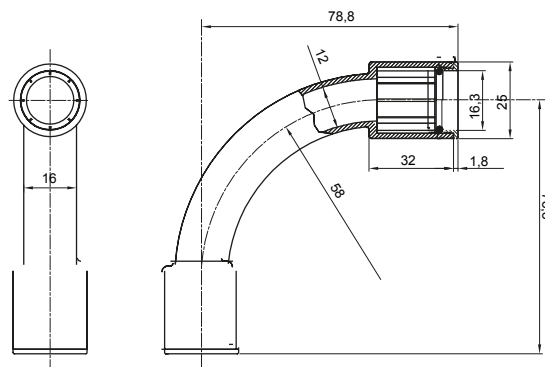

Formteile für starre Rohre mit den Schutzarten IP40 und IP67. Starre schwere Rohre der Baureihe RKB aus PVC, Klassifizierung 4321. Gemäß IEC 61386-1 (CEI 23/80) und IEC 61386-21 (CEI 23/81). Verfügbar in 7 Größen, von 16 bis 63 mm, Länge 3 m. Geeignet für Stark- und Schwachstrom. Installation: Aufputz, abgehängte Decken und Doppelböden.

Farbe	Grau ähnlich RAL 7035	Schutzart	IP67
Rohr Ø (mm)	16	Material	Halogenfrei gemäß EN 60754-2
Electrocod	21221		

Abmessungen

Technische Symbole

IP

HF
HALOGEN FREE

IP67

Normen / Richtlinien