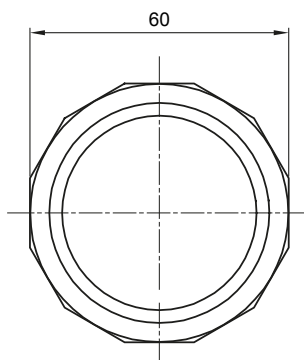

Formteile für starre Rohre mit den Schutzarten IP40 und IP67. Starre schwere Rohre der Baureihe RKB aus PVC, Klassifizierung 4321. Gemäß IEC 61386-1 (CEI 23/80) und IEC 61386-21 (CEI 23/81). Verfügbar in 7 Größen, von 16 bis 63 mm, Länge 3 m. Geeignet für Stark- und Schwachstrom. Installation: Aufputz, abgehängte Decken und Doppelböden.

Farbe	Grau ähnlich RAL 7035	Schutzart	IP67
Rohr Ø (mm)	50	Material	Halogenfrei gemäß EN 60754-2
Electrocod	21221		

### Abmessungen