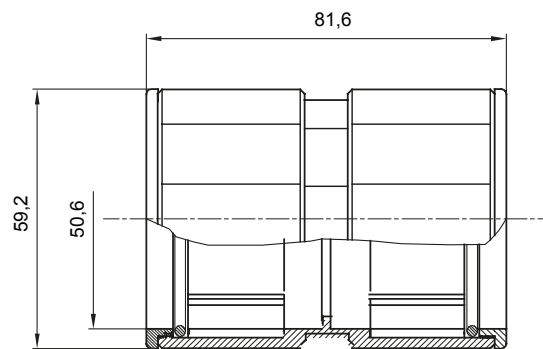

Formteile für starre Rohre mit den Schutzarten IP40 und IP67. Starre schwere Rohre der Baureihe RKB aus PVC, Klassifizierung 4321. Gemäß IEC 61386-1 (CEI 23/80) und IEC 61386-21 (CEI 23/81). Verfügbar in 7 Größen, von 16 bis 63 mm, Länge 3 m. Geeignet für Stark- und Schwachstrom. Installation: Aufputz, abgehängte Decken und Doppelböden.

Farbe	Grau ähnlich RAL 7035	Schutzart	IP67
Rohr Ø (mm)	50	Material	Halogenfrei gemäß EN 60754-2
Electrocod	21221		

### Abmessungen