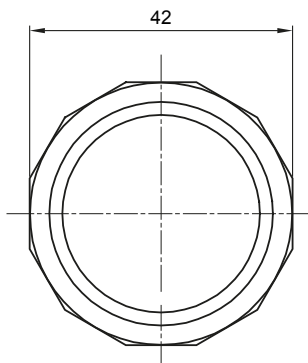

Formteile für starre Rohre mit den Schutzarten IP40 und IP67. Starre schwere Rohre der Baureihe RKB aus PVC, Klassifizierung 4321. Gemäß IEC 61386-1 (CEI 23/80) und IEC 61386-21 (CEI 23/81). Verfügbar in 7 Größen, von 16 bis 63 mm, Länge 3 m. Geeignet für Stark- und Schwachstrom. Installation: Aufputz, abgehängte Decken und Doppelböden.

Farbe	Grau ähnlich RAL 7035	Schutzart	IP67
Rohr Ø (mm)	32	Material	Halogenfrei gemäß EN 60754-2
Electrocod	21221		

Abmessungen

Technische Symbole

IP

HF
HALOGEN FREE

IP67

Normen / Richtlinien