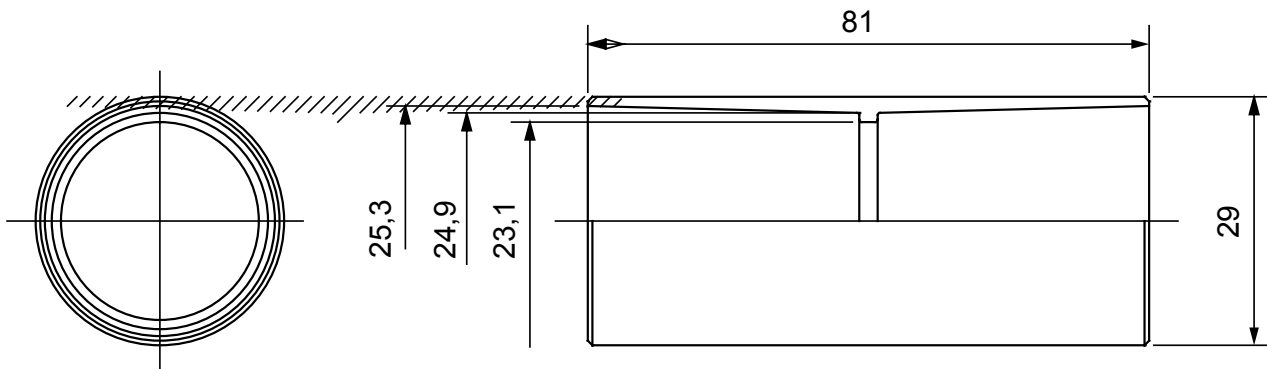

Formteile für starre Rohre mit den Schutzarten IP40 und IP67. Starre schwere Rohre der Baureihe RKB aus PVC, Klassifizierung 4321. Gemäß IEC 61386-1 (CEI 23/80) und IEC 61386-21 (CEI 23/81). Verfügbar in 7 Größen, von 16 bis 63 mm, Länge 3 m. Geeignet für Stark- und Schwachstrom. Installation: Aufputz, abgehängte Decken und Doppelböden.

Farbe	Grau ähnlich RAL 7035	Schutzart	IP40
Rohr Ø (mm)	25	Material	Halogenfrei gemäß EN 60754-2
Electrocod	21221		

Abmessungen

Technische Symbole

IP

HF
HALOGEN FREI

IP40

Normen / Richtlinien