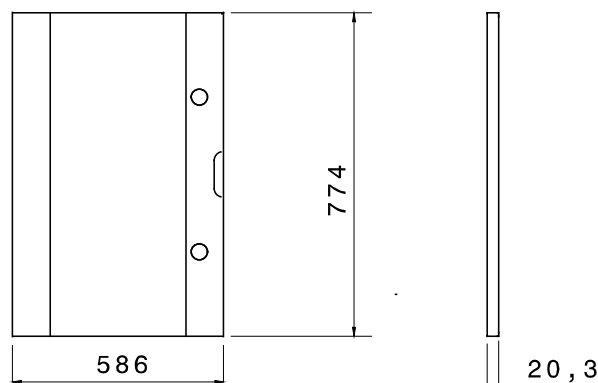

Zubehör und Zusatzgeräte für die Schaltschranke der Baureihe 46.

Merkmale	Halogenfrei	Anz Schlösser	2
Für Verteiler BxH (mm)	585x800	Geeignet für	46 QP
Electrocod	0303		

### Abmessungen