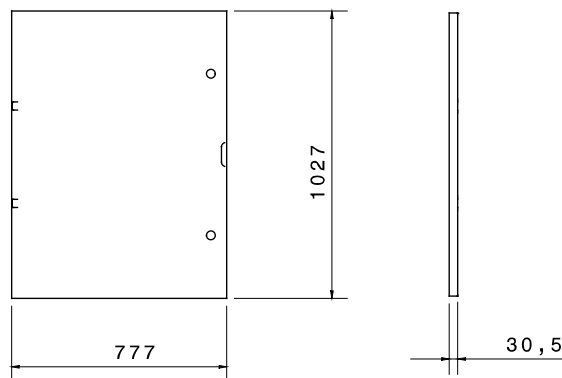

Zubehör und Zusatzgeräte für die Schaltschranke der Baureihe 46.

Merkmale	Halogenfrei	Anz Schlösser	2
Für Verteiler BxH (mm)	800x1060	Geeignet für	46 QP
Electrocod	0303		

Abmessungen

Technische Symbole

Normen / Richtlinien