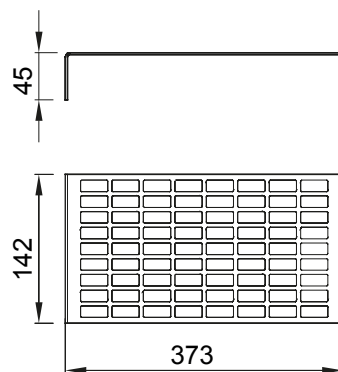

Zubehör und Zusatzgeräte für die Schaltschränke der Baureihe 46.

Höhe	1 TE	Für Verteiler BxH (mm)	515x650
Anzahl TE EN 50022	24	Geeignet für	46QP - 46QM - 46QX
Typ	Perforiert	Material	Verzinkter Stahl
Electrocod	0303		

Abmessungen

Normen / Richtlinien