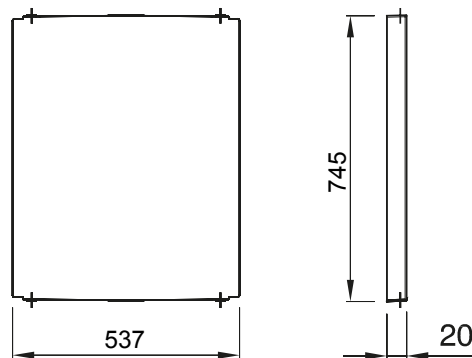

Zubehör und Zusatzgeräte für die Schaltschränke der Baureihe 46.

Farbe	Grau ähnlich RAL 7035	Merkmale	Halogenfrei
Für Verteiler BxH (mm)	585x800	Geeignet für	46QP - 46QM - 46QX
Electrocod	0303	Material Scharnier	Polyester

### Abmessungen