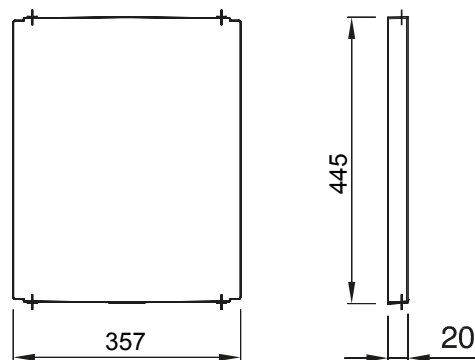

Zubehör und Zusatzgeräte für die Schaltschränke der Baureihe 46.

Farbe	Grau ähnlich RAL 7035	Merkmale	Halogenfrei
Für Verteiler BxH (mm)	405x500	Geeignet für	46QP - 46QM - 46QX
Electrocod	0303	Material Scharnier	Polyester

Abmessungen

Technische Symbole

Normen / Richtlinien