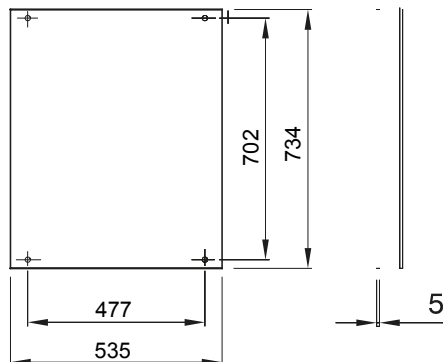

Zubehör und Zusatzgeräte für die Schaltschränke der Baureihe 46.

Für Verteiler BxH (mm)	585x800	Geeignet für	46QP - 46QM - 46QX
Material	Isolierstoff	Electrocod	0303

Abmessungen

Normen / Richtlinien