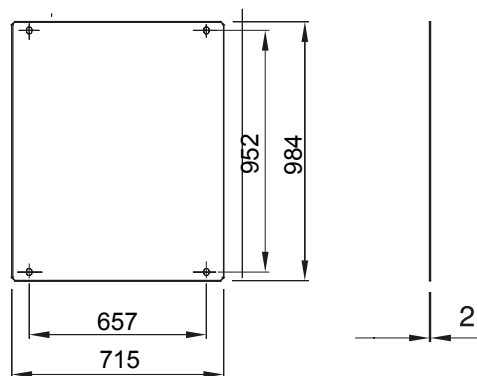

Zubehör und Zusatzgeräte für die Schaltschränke der Baureihe 46.

Für Verteiler BxH (mm)	800x1060	Geeignet für	46QP - 46QM - 46QX
Typ	Geschlossen	Material	Stahl
Electrocod	0303		

### Abmessungen