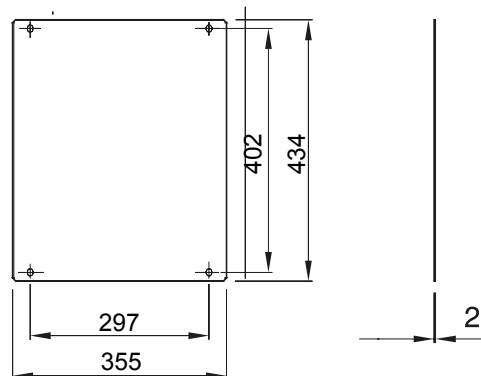

Zubehör und Zusatzgeräte für die Schaltschränke der Baureihe 46.

Für Verteiler BxH (mm)	405x500	Geeignet für	46QP - 46QM - 46QX
Typ	Geschlossen	Material	Stahl
Electrocod	0303		

Abmessungen

Normen / Richtlinien