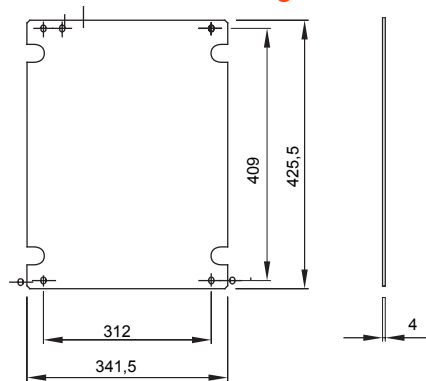

Für Verteiler BxH (mm)	396x474	Für Verteiler	44 CEP
Material	Isolierstoff	Electrocod	1320

### Abmessungen