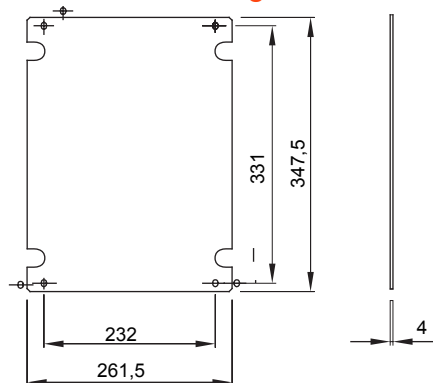

Für Verteiler BxH (mm)	316x396	Für Verteiler	44 CEP
Material	Isolierstoff	Electrocod	1320

### Abmessungen