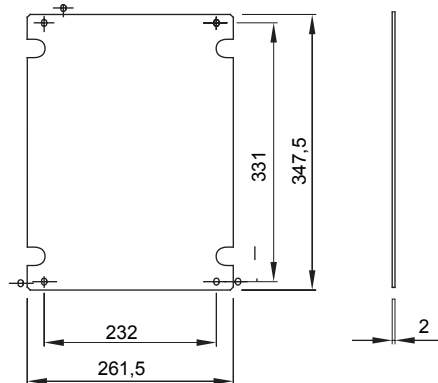

Für Verteiler BxH (mm)	316x396	Für Verteiler	44 CEP
Material	Verzinktes Blech	Electrocod	1320

Abmessungen

Normen / Richtlinien