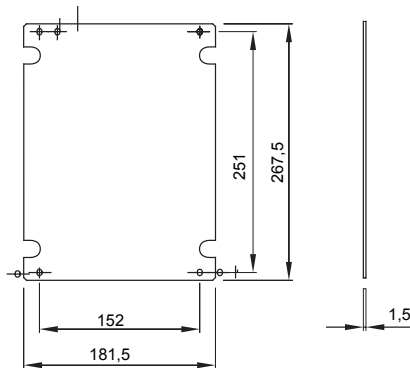

Für Verteiler BxH (mm)	236x316	Für Verteiler	44 CEP
Material	Verzinktes Blech	Electrocod	1320

### Abmessungen