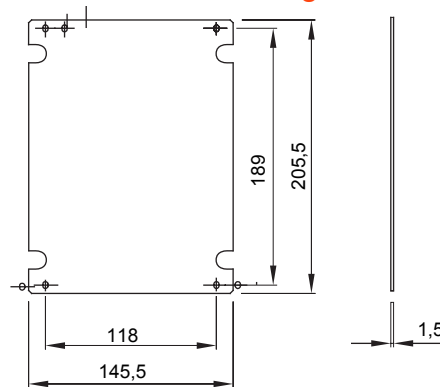

Für Verteiler BxH (mm)	200x254	Für Verteiler	44 CEP
Material	Verzinktes Blech	Electrocod	1320

### Abmessungen