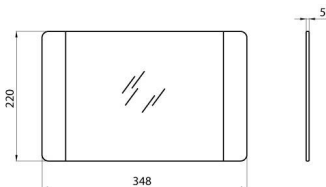

Flachglass, ESG.

Beschreibung	Einscheibensicherheitsglas ESG	Geeignet für	1000 W
Abmessungen (mm)	350x220	Gewicht (kg)	0.9
Electrocod	240		

Abmessungen

Lichtverteilungskurve

Technische Symbole