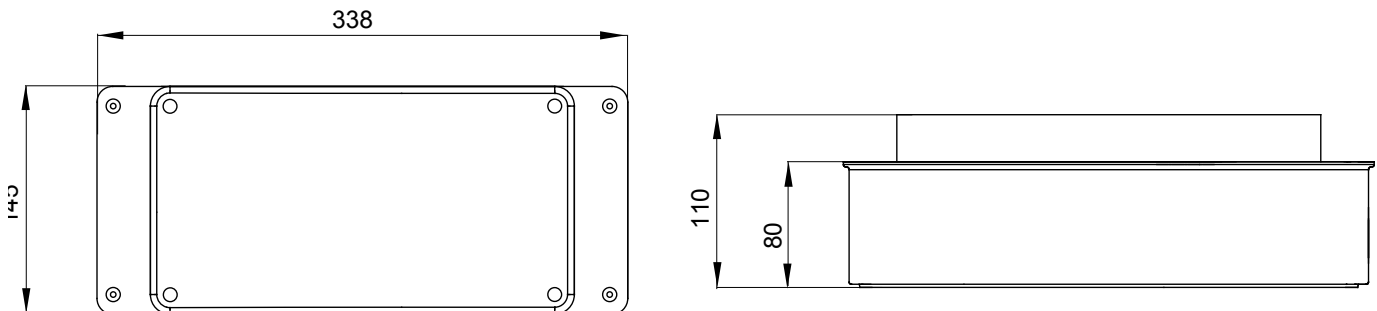

| | | | |
|-----------------------------|-----------|----------------------------|----------------------------|
| Schutzart | IP67 | Schlagfestigkeit | IK08 |
| Montierb. verriegel. Steck. | 1 | Mon. verriegel. Steckdosen | 63 A M/S |
| Obere Eingänge | 2xØ 29/37 | Untere Eingänge | 1xØ 37/47 |
| Glühdrahtprüfung | 650 °C | Für Steckdosen | 63A M/S vertikal befestigt |
| Electrocod | 2222 | | |

Abmessungen

Technische Symbole

IP

IP67

IK

IK08

GWT

650 °C