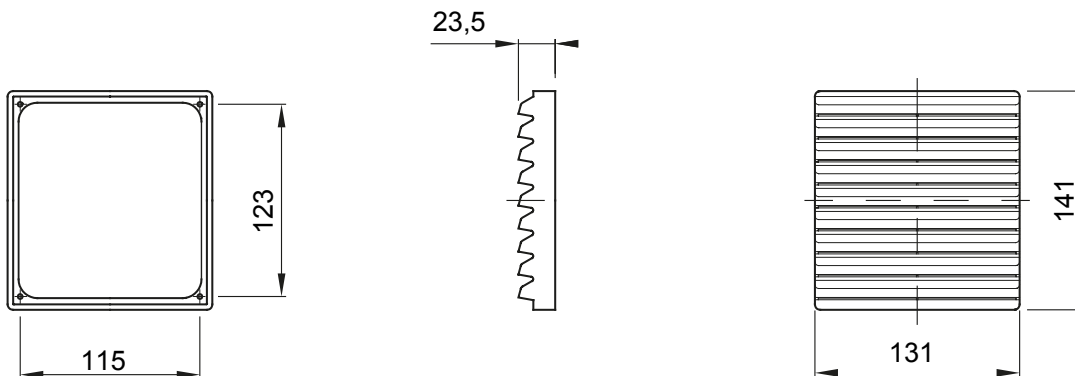

Zubehör und Zusatzgeräte für die Schaltschränke der Baureihe 46.

Schutzart	IP44	Schrauben Achsabstand	123x115
Befestigung Öffnung	125x117	Beschreibung	Satz Belüftung
Serie	CVX630K / CVX630M / CVX1600 / 38LAN	Frequenz	50/60 Hz
Geeignet für	46QP - 46QM - 46QX	Spannung	230V ac
Electrocod	0303		

Abmessungen

Technische Symbole

IP

IP44