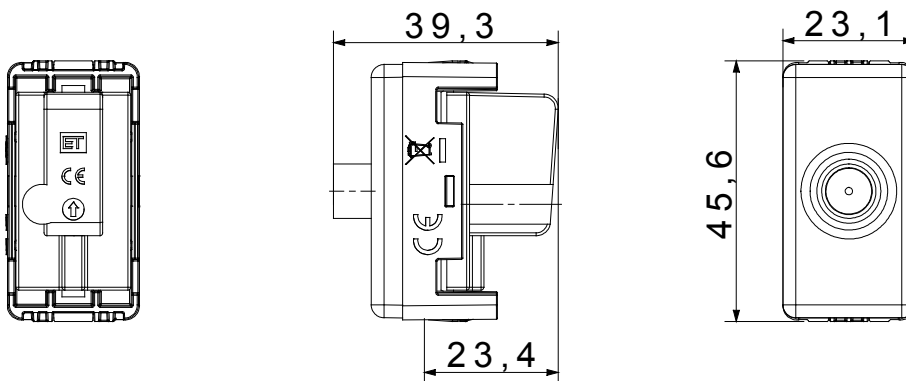

Kategorie	TV-SAT Dose	Beschreibung	Direkt
Typ	Mit Stromdurchgang	Farbe	Schwarz
Dämpfungswerte	0 dB	Frequenz	5-2400 MHz
Schirmung	Klasse A	Für Verbinder Typ	F-Buchse
Norm	EN 60728-4; IEC 61169-24	Anz. SYSTEM Module	1
Kabelfixierung	Mit Schrauben	Gehäuse	Zamak-Metallkörper aus Druckguss
Material	Technopolymer	Electrocod	0131

### Abmessungen