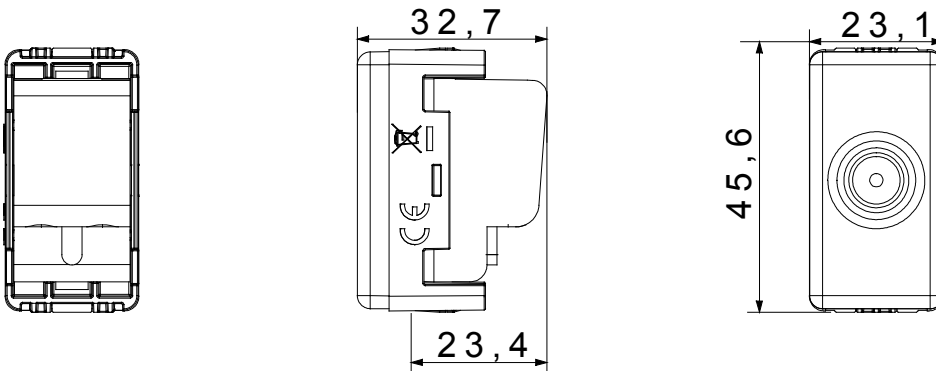

Kategorie	TV Dose	Beschreibung	Durchgangsdose
Typ	-	Farbe	Schwarz
Dämpfungswerte	10 dB	Frequenz	5-2400 MHz
Schirmung	Klasse A	Für Verbinder Typ	IEC-Stecker
Norm	EN 60728-4; IEC 61169-2	Anz. SYSTEM Module	1
Kabelfixierung	Mit Schrauben	Gehäuse	Zamak-Metallkörper aus Druckguss
Material	Technopolymer	Electrocod	0131

Abmessungen

Normen / Richtlinien