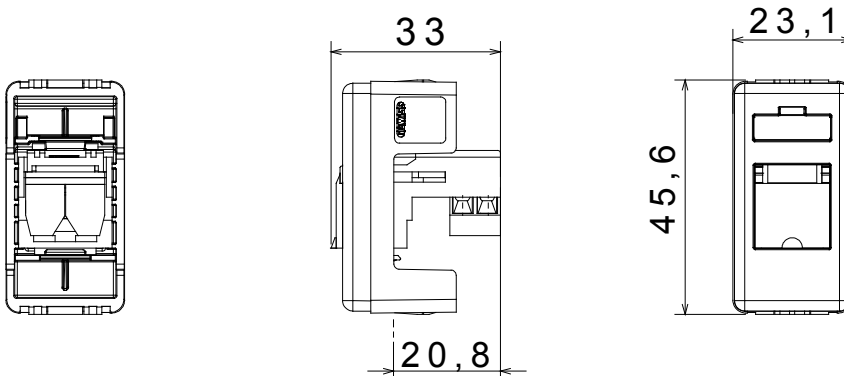

Kategorie	Daten- und Audio-/Videodosen	Beschreibung	RJ11
Farbe	Schwarz	Standard	-
Typ Kabel	Twisted Pair	Anschluss	Schraubklemmen
Anz. SYSTEM Module	1	Material	Technopolymer
Electrocod	3722		

### Abmessungen